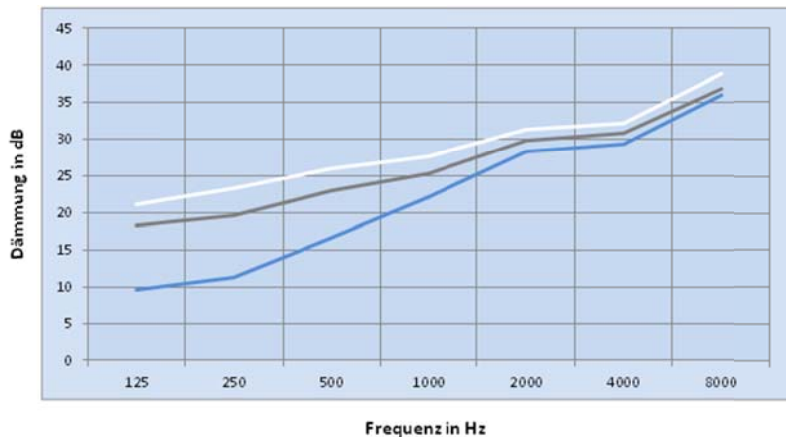

WISA

angepasster Gehörschutz

WISAwork passt genau, da er in Präzisionsarbeit
im Akustik-Fachlabor **von Hand gefertigt** und
individuell angepasst wird.

Filter	work one weiß	work two silber	work three blau
SNR-Wert in dB	27	25	20
H-Wert in dB	28	26	24
M-Wert in dB	24	22	17
L-Wert in dB	21	18	11

Weitere Produktpalette:

	WISAsignal	für Lebensmittelindustrie (eingefärbt, mit Metallkugel)
	WISAmusic	lineare Dämmung 9 dB, 15 dB, 25 dB
	WISAbike	mit flexiblem Griff (stört im Helm absolut nicht)
	WISAmonitoring	für Ihren optimalen Klang
	WISAsleep	für ihren ungestörten Schlaf (ohne Filter)
	WISAAqua	Wasserschutz für ihr Ohr (Schwimmen, Duschen etc.)
	WISAdiving	für Taucher (Druckausgleich möglich)

Für genauere Information besuchen Sie unsere Homepage unter www.WISA.at

Reinhard Kröpfel / +43 664-8844 7900   Gerhard König / +43 664-5355 838   office@wisa.at